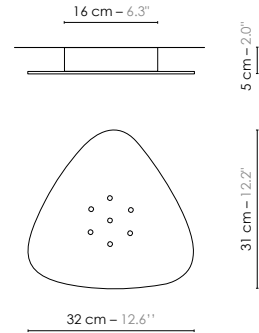

Canopy

DESIGNHEURE

LIGHTING

ÉDITION — FRANCE

www.designheure.com
contact@designheure.com
Tel : 33 (0)4 67 53 99 63

La collection " Nuage " est un concept élégant et ingénieux d'éclairage nomade. Sa légèreté et son adaptabilité en font le best-seller des collections Designheure. Simplicité et pureté des lignes de cette collection intemporelle et universelle. L'abat-jour de forme triangulaire produit une lumière bien particulière, découpant l'espace de façon architecturale. Sa ligne élégante apparentée à la proue d'un bateau est rehaussée par le cordon textile. L'offre sur mesure de cette collection permet de créer des projets uniques."

" Nuage " is a stylishly designed and cleverly made lighting system. Its lightness and adaptability has made it Designheure's bestselling collection.

Chosen for its simplicity and pure lines, this timeless collection takes its inspiration from the prow of a ship. The triangular shade produces a unique light, cutting through space as a boat does through the sea. Elegant lines, enhanced by the textile cord, make Nuage a favorite in both residential and commercial spaces.

Model	Lustre/Chandelier 6 Moyen Nuage	
Reference	Lu6mn	
Collection	Nuage	
Design	2010	
Designer	Hervé Langlais	
Environnement	Intérieur/Interior	
Dimensions	Hauteur plafond/Ceiling height :	2,5 à 3,6 m
	Dim. totales/Total dim. :	Ø 152 x H. 130 cm
	Dim. min./Min. dim. :	Ø 152 x H. min 80 cm
	Abat-jour/Lampshade :	L. 32 x l. 32 x H. 19 cm
	Plaque triangulaire/Triangular plate :	L. 31 x l. 32 cm
	Boîtier électrique/Electrical power supply :	Ø 16 x H. 5 cm
	Fil textile/Textile cord :	6 x 1,9 mm
	Câble acier/Steel cable :	6 x 2 mm
Electricity	Tension :	220-240 V 50/60 Hz 100-127 V 50/60 Hz
	Douille/Socket :	E27
	Ampoule/Bulb :	6 X Max 60 W - Non fournie/Not included
	Type d'ampoule/Type of bulb :	Ampoule LED/LED bulb H. max 110 mm/H. max 110 mm
Materials	Tissus ou laqué, acier laqué, fil tissé coloré, câble acier Fabric or lacquered, lacquered steel, colored textile cord, steel cable.	
Custom made See website	Possibilité d'ajout de longueurs de fils et câbles/Adding of cords and cables lenght possible. Possibilité de coloris sur mesure/Custom made colors possible	
Colors ref. See website	Lu6mnb	Blanc diffusant/White diffusing
	Lu6mnbbn	Blanc bordure noire/White black border
	Lu6mnbcu	Blanc / Cuivre rose/White / Pink Copper
	Lu6mncubv	Cuivre / Cuivre rose bordure verte/Copper / Pink Copper green border
	Lu6mnjo	Jaune / Or/Yellow / Gold
	Lu6mnbo	Bleu / Or/Blue / Gold
	Lu6mnngo	Gris / Or/Grey / Gold
Weight	Net/Net kg : 3,7 Brut/Gross kg : 10,7	
Shipping	Nbre de colis/Nber of packs : 1 Dimensions : 51 x 51 x 110 cm	
Certifications	CE ENEC 650°